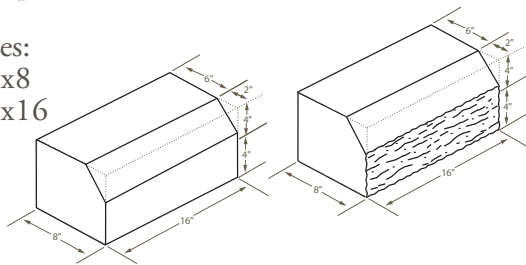

Double Bullnose

Available sizes:

- (4") 4x8x8
- (6") 6x8x8
- (8") 8x8x8
- (10") 10x8x8
- (12") 12x8x8
- (4") 4x8x16
- (6") 6x8x16
- (8") 8x8x16
- (10") 10x8x16
- (12") 12x8x16

Block Guide

A Guide to Dominion Products

**DOMINION
BLOCK**

PRODUCTS

Scored Stretcher

Available sizes:

- (4") 4x8x16
- (6") 6x8x16
- (8") 8x8x16
- (10") 10x8x16

Scored Return Corner

Available sizes:

- (4") 4x8x16
- (8") 8x8x16

Sill Block

Available in Split Face or Smooth Face

Available sizes:

- (8") 8x8x8
- (8") 8x8x16

Sill Block

Available in Split Face or Smooth Face

Available sizes:

- (4") 4x8x8
- (4") 4x8x16
- (6") 6x8x8
- (6") 6x8x16
- (8") 8x8x8
- (8") 8x8x16

Splitface Scored Stretcher

Available sizes:

- (4") 4x8x16
- (6") 6x8x16
- (8") 8x8x16
- (10") 10x8x16
- (12") 12x8x16

Splitface Stretcher

Available sizes:

- (4") 4x8x16
- (6") 6x8x16
- (8") 8x8x16
- (10") 10x8x16
- (12") 12x8x16