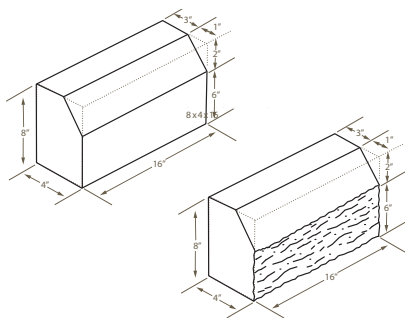

Double Bullnose

Available sizes:

- (4") 4x8x8
- (6") 6x8x8
- (8") 8x8x8
- (10") 10x8x8
- (12") 12x8x8
- (4") 4x8x16
- (6") 6x8x16
- (8") 8x8x16
- (10") 10x8x16
- (12") 12x8x16

Block Guide

A Guide to Dominion Products

**DOMINION
BLOCK**

PRODUCTS

Scored Stretcher

Available sizes:

- (4") 4x8x16
- (6") 6x8x16
- (8") 8x8x16
- (10") 10x8x16

Scored Return Corner

Available sizes:

- (4") 4x8x16
- (8") 8x8x16

Sill Block

Available in Split Face or Smooth Face

Available sizes:

- (8") 8x8x8
- (8") 8x8x16

Sill Block

Available in Split Face or Smooth Face

Available sizes:

- (4") 4x8x8
- (4") 4x8x16
- (6") 6x8x8
- (6") 6x8x16
- (8") 8x8x8
- (8") 8x8x16

Splitface Scored Stretcher

Available sizes:

- (4") 4x8x16
- (6") 6x8x16
- (8") 8x8x16
- (10") 10x8x16
- (12") 12x8x16

Splitface Stretcher

Available sizes:

- (4") 4x8x16
- (6") 6x8x16
- (8") 8x8x16
- (10") 10x8x16
- (12") 12x8x16