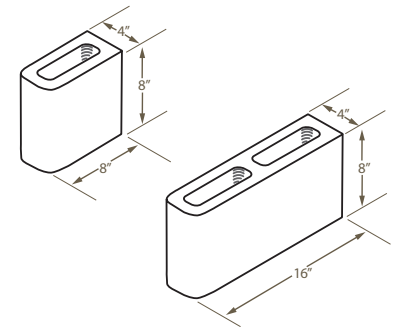

Solid Header

Available sizes:

- (8") 8x8x16

Solid Stretcher

Available sizes:

- (4") 4x4x16
- (6") 6x4x16
- (8") 8x4x16
- (10") 10x4x16
- (12") 12x4x16
- (4") 4x8x16
- (6") 6x8x16
- (8") 8x8x16
- (10") 10x8x16
- (12") 12x8x16

Hollow Header

Available sizes:

- (8") 8x8x16

Bullnose Stretcher

Available sizes:

- (4") 4x8x8
- (6") 6x8x8
- (8") 8x8x8
- (10") 10x8x8
- (12") 12x8x8
- (4") 4x8x16
- (6") 6x8x16
- (8") 8x8x16
- (10") 10x8x16
- (12") 12x8x16

Double Bullnose

Available sizes:

- (4") 4x8x8
- (6") 6x8x8
- (8") 8x8x8
- (10") 10x8x8
- (12") 12x8x8
- (4") 4x8x16
- (6") 6x8x16
- (8") 8x8x16
- (10") 10x8x16
- (12") 12x8x16

Block Guide

A Guide to Dominion Products

**DOMINION
BLOCK**

PRODUCTS

Scored Stretcher

Available sizes:

- (4") 4x8x16
- (6") 6x8x16
- (8") 8x8x16
- (10") 10x8x16

Scored Return Corner

Available sizes:

- (4") 4x8x16
- (8") 8x8x16