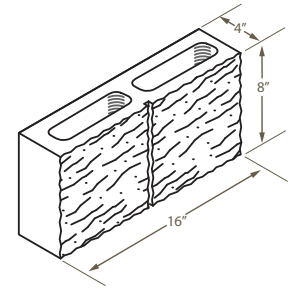

Double Bullnose

Available sizes:

- (4") 4x8x8
- (6") 6x8x8
- (8") 8x8x8
- (10") 10x8x8
- (12") 12x8x8
- (4") 4x8x16
- (6") 6x8x16
- (8") 8x8x16
- (10") 10x8x16
- (12") 12x8x16

Block Guide

A Guide to Dominion Products

**DOMINION
BLOCK**

PRODUCTS

Scored Stretcher

Available sizes:

- (4") 4x8x16
- (6") 6x8x16
- (8") 8x8x16
- (10") 10x8x16

Scored Return Corner

Available sizes:

- (4") 4x8x16
- (8") 8x8x16

Sill Block

Available in Split Face or Smooth Face

Available sizes:

- (8") 8x8x8
- (8") 8x8x16

Sill Block

Available in Split Face or Smooth Face

Available sizes:

- (4") 4x8x8
- (4") 4x8x16
- (6") 6x8x8
- (6") 6x8x16
- (8") 8x8x8
- (8") 8x8x16

Splitface Scored Stretcher

Available sizes:

- (4") 4x8x16
- (6") 6x8x16
- (8") 8x8x16
- (10") 10x8x16
- (12") 12x8x16

Splitface Stretcher

Available sizes:

- (4") 4x8x16
- (6") 6x8x16
- (8") 8x8x16
- (10") 10x8x16
- (12") 12x8x16