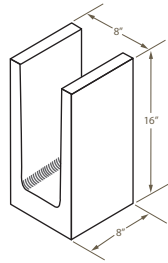

45° Outside Corner

Available sizes:

- (8") 8x8x16

Sash

Available sizes:

- (6") 6x8x8
- (8") 8x8x8
- (10") 10x8x8
- (12") 12x8x8

Block Guide

A Guide to Dominion Products

**DOMINION
BLOCK**

PRODUCTS

Bond Beam (open or closed bottom)

Available sizes:

- (6") 6x8x16
- (8") 8x8x16
- (10") 10x8x16
- (12") 12x8x16

Lintel

Available sizes:

- (8") 8x16x8
- (12") 12x16x8

Solid Header

Available sizes:

- (8") 8x8x16

Solid Stretcher

Available sizes:

- (4") 4x4x16
- (6") 6x4x16
- (8") 8x4x16
- (10") 10x4x16
- (12") 12x4x16
- (4") 4x8x16
- (6") 6x8x16
- (8") 8x8x16
- (10") 10x8x16
- (12") 12x8x16

Hollow Header

Available sizes:

- (8") 8x8x16

Bullnose Stretcher

Available sizes:

- (4") 4x8x8
- (6") 6x8x8
- (8") 8x8x8
- (10") 10x8x8
- (12") 12x8x8
- (4") 4x8x16
- (6") 6x8x16
- (8") 8x8x16
- (10") 10x8x16
- (12") 12x8x16