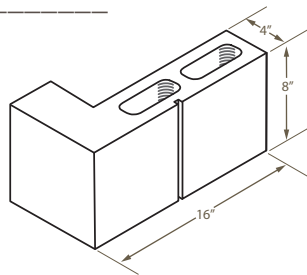

Hollow Header

Available sizes:

- (8") 8x8x16

Bullnose Stretcher

Available sizes:

- (4") 4x8x8
- (6") 6x8x8
- (8") 8x8x8
- (10") 10x8x8
- (12") 12x8x8
- (4") 4x8x16
- (6") 6x8x16
- (8") 8x8x16
- (10") 10x8x16
- (12") 12x8x16

Double Bullnose

Available sizes:

- (4") 4x8x8
- (6") 6x8x8
- (8") 8x8x8
- (10") 10x8x8
- (12") 12x8x8
- (4") 4x8x16
- (6") 6x8x16
- (8") 8x8x16
- (10") 10x8x16
- (12") 12x8x16

Block Guide

A Guide to Dominion Products

**DOMINION
BLOCK**

PRODUCTS

Scored Stretcher

Available sizes:

- (4") 4x8x16
- (6") 6x8x16
- (8") 8x8x16
- (10") 10x8x16

Scored Return Corner

Available sizes:

- (4") 4x8x16
- (8") 8x8x16

Sill Block

Available in Split Face or Smooth Face

Available sizes:

- (8") 8x8x8
- (8") 8x8x16

Sill Block

Available in Split Face or Smooth Face

Available sizes:

- (4") 4x8x8
- (4") 4x8x16
- (6") 6x8x8
- (6") 6x8x16
- (8") 8x8x8
- (8") 8x8x16