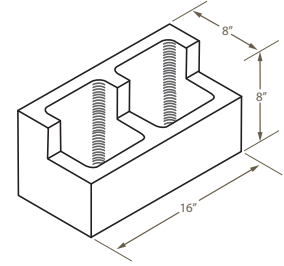

**DOMINION
BLOCK**

PRODUCTS

Bond Beam (open or closed bottom)

Available sizes:

- (6") 6x8x16
- (8") 8x8x16
- (10") 10x8x16
- (12") 12x8x16

Lintel

Available sizes:

- (8") 8x16x8
- (12") 12x16x8

Solid Header

Available sizes:

- (8") 8x8x16

Solid Stretcher

Available sizes:

- (4") 4x4x16
- (6") 6x4x16
- (8") 8x4x16
- (10") 10x4x16
- (12") 12x4x16
- (4") 4x8x16
- (6") 6x8x16
- (8") 8x8x16
- (10") 10x8x16
- (12") 12x8x16

Hollow Header

Available sizes:

- (8") 8x8x16

Bullnose Stretcher

Available sizes:

- (4") 4x8x8
- (6") 6x8x8
- (8") 8x8x8
- (10") 10x8x8
- (12") 12x8x8
- (4") 4x8x16
- (6") 6x8x16
- (8") 8x8x16
- (10") 10x8x16
- (12") 12x8x16

Double Bullnose

Available sizes:

- (4") 4x8x8
- (6") 6x8x8
- (8") 8x8x8
- (10") 10x8x8
- (12") 12x8x8
- (4") 4x8x16
- (6") 6x8x16
- (8") 8x8x16
- (10") 10x8x16
- (12") 12x8x16

Block Guide

A Guide to Dominion Products