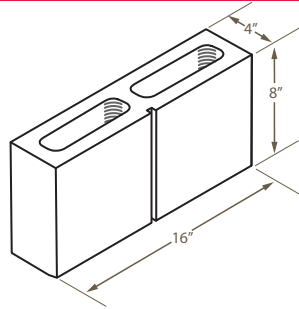

Solid Header

Available sizes:

- (8") 8x8x16

Solid Stretcher

Available sizes:

- (4") 4x4x16
- (6") 6x4x16
- (8") 8x4x16
- (10") 10x4x16
- (12") 12x4x16
- (4") 4x8x16
- (6") 6x8x16
- (8") 8x8x16
- (10") 10x8x16
- (12") 12x8x16

Hollow Header

Available sizes:

- (8") 8x8x16

Bullnose Stretcher

Available sizes:

- (4") 4x8x8
- (6") 6x8x8
- (8") 8x8x8
- (10") 10x8x8
- (12") 12x8x8
- (4") 4x8x16
- (6") 6x8x16
- (8") 8x8x16
- (10") 10x8x16
- (12") 12x8x16

Double Bullnose

Available sizes:

- (4") 4x8x8
- (6") 6x8x8
- (8") 8x8x8
- (10") 10x8x8
- (12") 12x8x8
- (4") 4x8x16
- (6") 6x8x16
- (8") 8x8x16
- (10") 10x8x16
- (12") 12x8x16

Block Guide

A Guide to Dominion Products

**DOMINION
BLOCK**

PRODUCTS

Scored Stretcher

Available sizes:

- (4") 4x8x16
- (6") 6x8x16
- (8") 8x8x16
- (10") 10x8x16

Scored Return Corner

Available sizes:

- (4") 4x8x16
- (8") 8x8x16