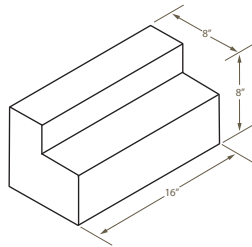

45° Outside Corner

Available sizes:

- (8") 8x8x16

Sash

Available sizes:

- (6") 6x8x8
- (8") 8x8x8
- (10") 10x8x8
- (12") 12x8x8

Block Guide

A Guide to Dominion Products

**DOMINION
BLOCK**

PRODUCTS

Bond Beam (open or closed bottom)

Available sizes:

- (6") 6x8x16
- (8") 8x8x16
- (10") 10x8x16
- (12") 12x8x16

Lintel

Available sizes:

- (8") 8x16x8
- (12") 12x16x8

Solid Header

Available sizes:

- (8") 8x8x16

Solid Stretcher

Available sizes:

- (4") 4x4x16
- (6") 6x4x16
- (8") 8x4x16
- (10") 10x4x16
- (12") 12x4x16
- (4") 4x8x16
- (6") 6x8x16
- (8") 8x8x16
- (10") 10x8x16
- (12") 12x8x16

Hollow Header

Available sizes:

- (8") 8x8x16

Bullnose Stretcher

Available sizes:

- (4") 4x8x8
- (6") 6x8x8
- (8") 8x8x8
- (10") 10x8x8
- (12") 12x8x8
- (4") 4x8x16
- (6") 6x8x16
- (8") 8x8x16
- (10") 10x8x16
- (12") 12x8x16