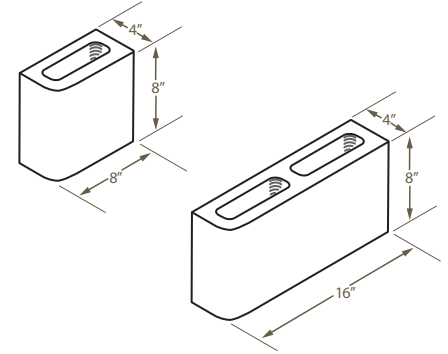

Solid Header

Available sizes:

- (8") 8x8x16

Solid Stretcher

Available sizes:

- (4") 4x4x16
- (6") 6x4x16
- (8") 8x4x16
- (10") 10x4x16
- (12") 12x4x16
- (4") 4x8x16
- (6") 6x8x16
- (8") 8x8x16
- (10") 10x8x16
- (12") 12x8x16

Hollow Header

Available sizes:

- (8") 8x8x16

Bullnose Stretcher

Available sizes:

- (4") 4x8x8
- (6") 6x8x8
- (8") 8x8x8
- (10") 10x8x8
- (12") 12x8x8
- (4") 4x8x16
- (6") 6x8x16
- (8") 8x8x16
- (10") 10x8x16
- (12") 12x8x16

Double Bullnose

Available sizes:

- (4") 4x8x8
- (6") 6x8x8
- (8") 8x8x8
- (10") 10x8x8
- (12") 12x8x8
- (4") 4x8x16
- (6") 6x8x16
- (8") 8x8x16
- (10") 10x8x16
- (12") 12x8x16

Block Guide

A Guide to Dominion Products

**DOMINION
BLOCK**

PRODUCTS

Scored Stretcher

Available sizes:

- (4") 4x8x16
- (6") 6x8x16
- (8") 8x8x16
- (10") 10x8x16

Scored Return Corner

Available sizes:

- (4") 4x8x16
- (8") 8x8x16