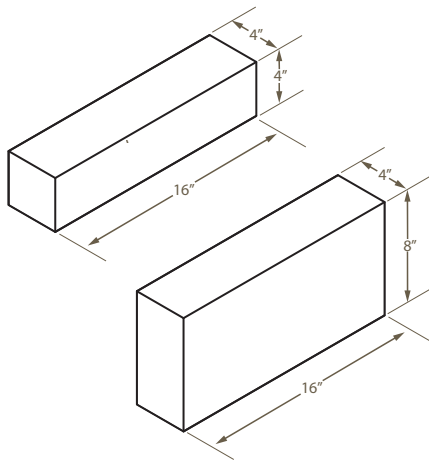

45° Outside Corner

Available sizes:

- (8") 8x8x16

Sash

Available sizes:

- (6") 6x8x8
- (8") 8x8x8
- (10") 10x8x8
- (12") 12x8x8

Block Guide

A Guide to Dominion Products

Solid Header

Available sizes:

- (8") 8x8x16

Solid Stretcher

Available sizes:

- (4") 4x4x16
- (6") 6x4x16
- (8") 8x4x16
- (10") 10x4x16
- (12") 12x4x16
- (4") 4x8x16
- (6") 6x8x16
- (8") 8x8x16
- (10") 10x8x16
- (12") 12x8x16

Hollow Header

Available sizes:

- (8") 8x8x16

Bullnose Stretcher

Available sizes:

- (4") 4x8x8
- (6") 6x8x8
- (8") 8x8x8
- (10") 10x8x8
- (12") 12x8x8
- (4") 4x8x16
- (6") 6x8x16
- (8") 8x8x16
- (10") 10x8x16
- (12") 12x8x16

Double Bullnose

Available sizes:

- (4") 4x8x8
- (6") 6x8x8
- (8") 8x8x8
- (10") 10x8x8
- (12") 12x8x8
- (4") 4x8x16
- (6") 6x8x16
- (8") 8x8x16
- (10") 10x8x16
- (12") 12x8x16

Block Guide

A Guide to Dominion Products